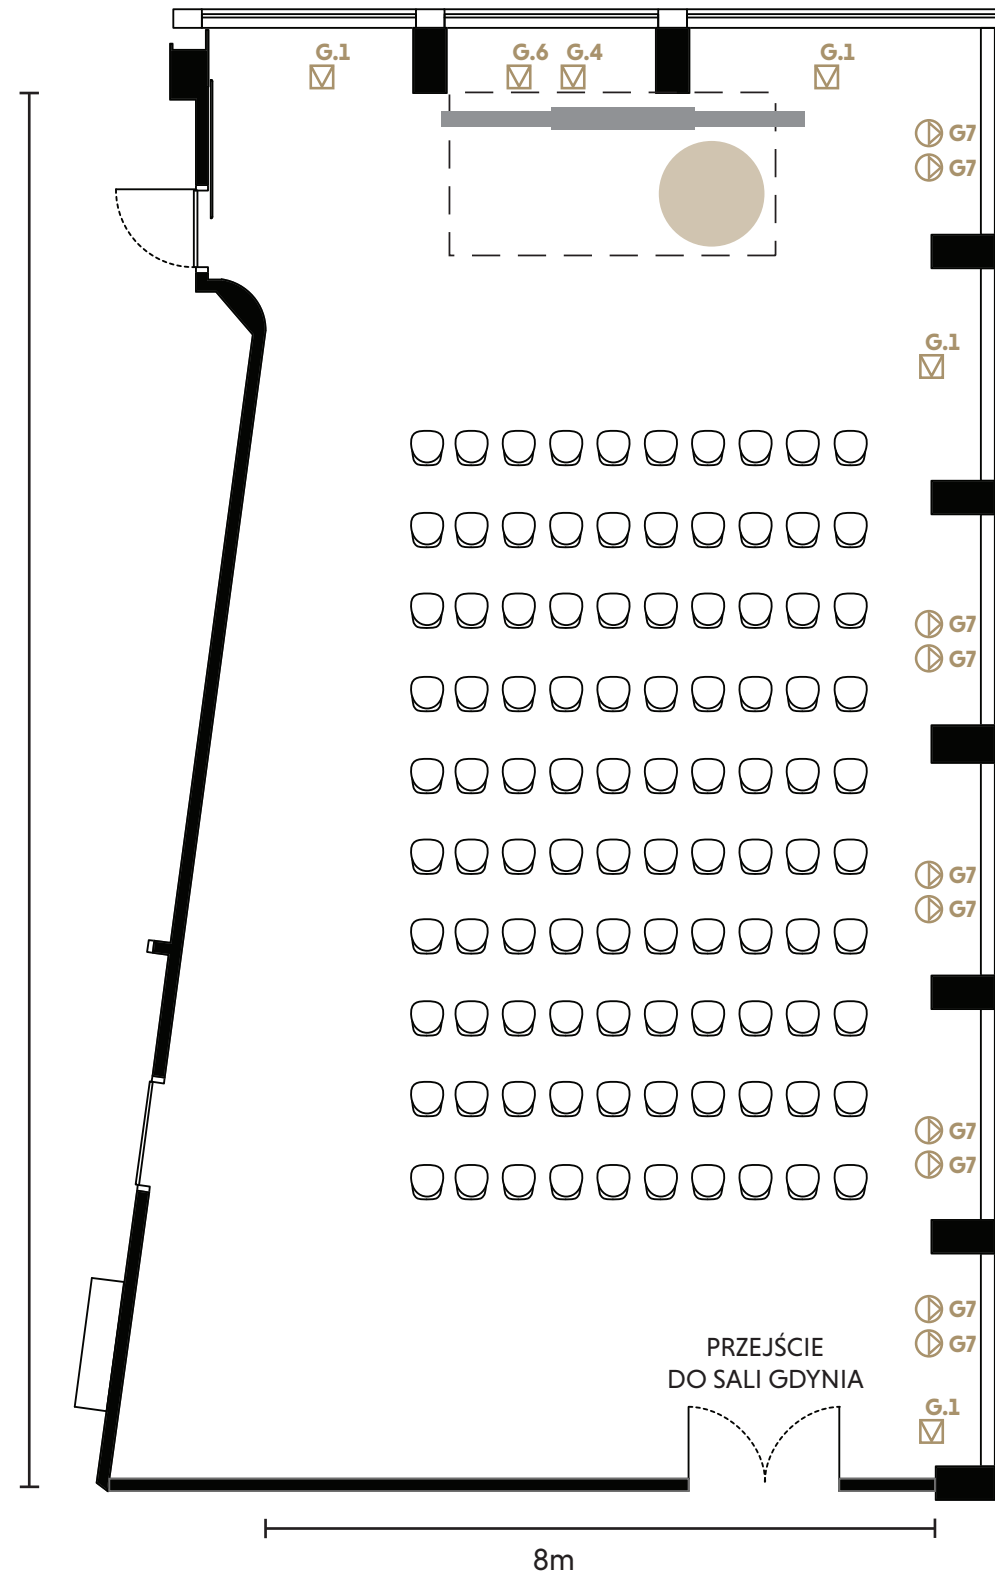

Sala Sopot

powierzchnia:
174m²

układ sali:
PUSTA SALA

maksymalna liczba osób:
100

Trójmiejski Park Krajobrazowy

Trójmiejski Park Krajobrazowy

Typy puszek podłogowych

	G.1 - 4xRJ45, 1x230V
	G.2 - 8xRJ45, 3x230V
	G.3 - 8xRJ45, 2x230V,
	G.4 - 2xRJ45, 1x230V,
	G.5 - 2xRJ45, 2x230V
	G.6 - 1x400V
	G.7 - 1x230V
	G.8 - 6xRJ45, 1x230V, 1x400V zestaw gniazd sufitowych
	przykładowe lokalizacje ekranów LED
	prelegenci
	miejsce na scenę

Sala Sopot

powierzchnia:
174m²

układ sali:
TEATRALNY

maksymalna liczba osób:
100

17m

8m

Olivia

Typy puszek podłogowych

	G.1 - 4xRJ45, 1x230V
	G.2 - 8xRJ45, 3x230V
	G.3 - 8xRJ45, 2x230V,
	G.4 - 2xRJ45, 1x230V,
	G.5 - 2xRJ45, 2x230V
	G.6 - 1x400V
	G.7 - 1x230V
	G.8 - 6xRJ45, 1x230V, 1x400V zestaw gniazd sufitowych
	przykładowe lokalizacje ekranów LED
	prelegenci
	miejsce na scenę

Sala Sopot

powierzchnia:
174m²

układ sali:
BALOWA

maksymalna liczba osób:
80

Trójmiejski Park Krajobrazowy