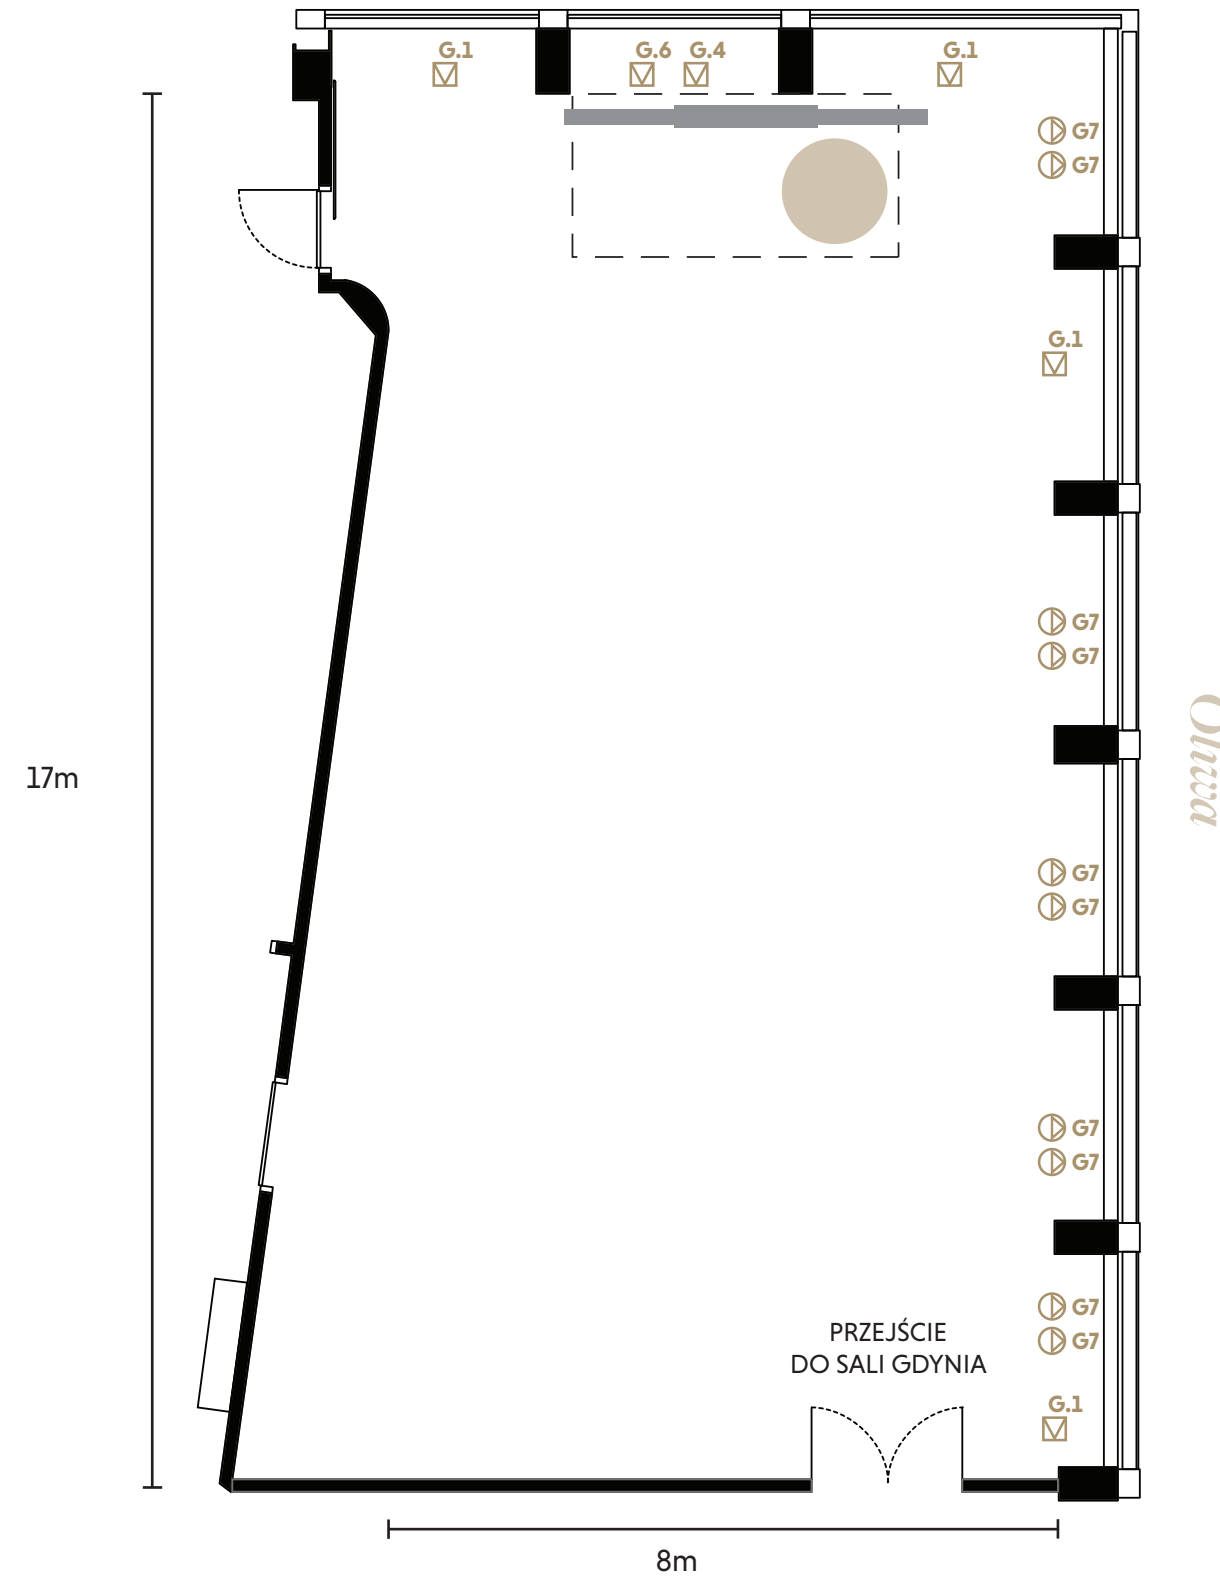

Typy puszek podłogowych

	G.1 - 4xRJ45, 1x230V
	G.2 - 8xRJ45, 3x230V
	G.3 - 8xRJ45, 2x230V,
	G.4 - 2xRJ45, 1x230V,
	G.5 - 2xRJ45, 2x230V
	G.6 - 1x400V
	G.7 - 1x230V
	G.8 - 6xRJ45, 1x230V, 1x400V zestaw gniazd sufitowych
	przykładowe lokalizacje ekranów LED
	prelegenci
	miejsce na scenę

Sala Sopot

powierzchnia:
174m²

układ sali:
PUSTA SALA

maksymalna liczba osób:
100

Trójmiejski Park Krajobrazowy

Trójmiejski Park Krajobrazowy

Typy puszek podłogowych

	G.1 - 4xRJ45, 1x230V
	G.2 - 8xRJ45, 3x230V
	G.3 - 8xRJ45, 2x230V,
	G.4 - 2xRJ45, 1x230V,
	G.5 - 2xRJ45, 2x230V
	G.6 - 1x400V
	G.7 - 1x230V
	G.8 - 6xRJ45, 1x230V, 1x400V zestaw gniazd sufitowych
	przykładowe lokalizacje ekranów LED
	prelegenci
	miejsce na scenę

Sala Sopot

powierzchnia:
174m²

układ sali:
TEATRALNY

maksymalna liczba osób:
100

17m

8m

Olivia

Typy puszek podłogowych

Sala Sopot

powierzchnia:
174m²

układ sali:
BALOWA

maksymalna liczba osób:
80

Trójmiejski Park Krajobrazowy