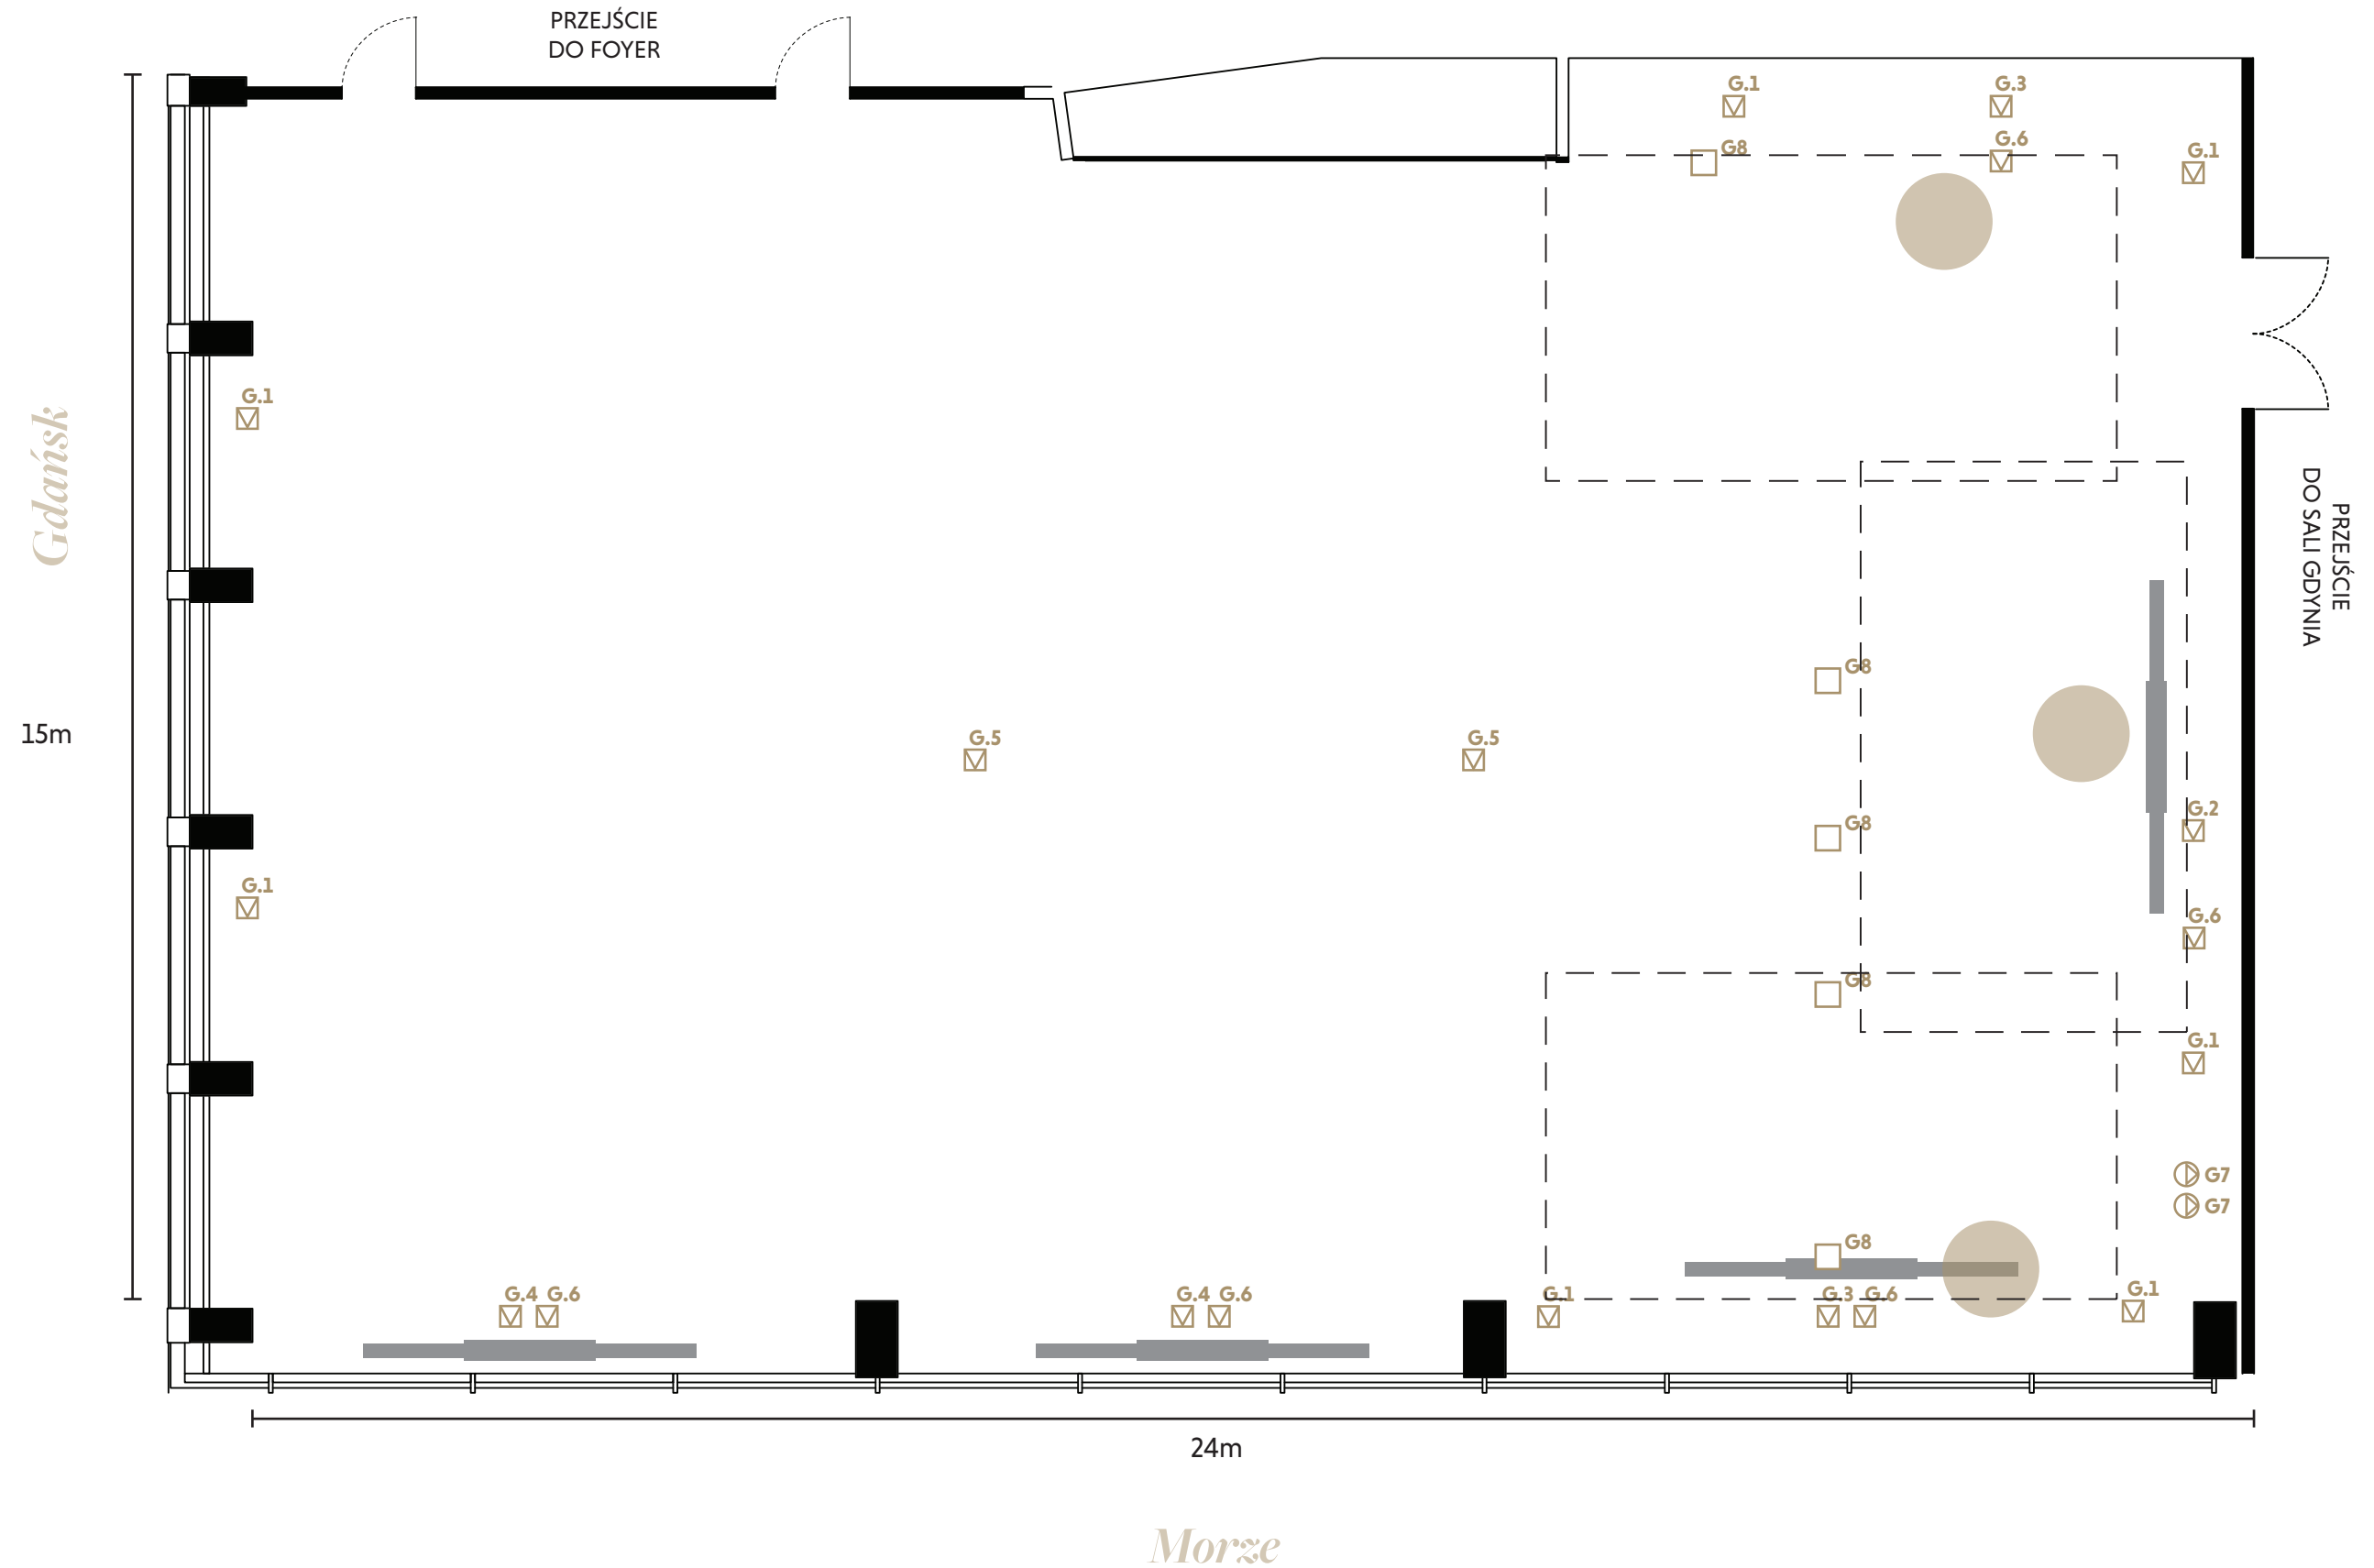

Typy puszek podłogowych

	G.1 - 4xRJ45, 1x230V
	G.2 - 8xRJ45, 3x230V
	G.3 - 8xRJ45, 2x230V,
	G.4 - 2xRJ45, 1x230V,
	G.5 - 2xRJ45, 2x230V
	G.6 - 1x400V
	G.7 - 1x230V
	G.8 - 6xRJ45, 1x230V, 1x400V zestaw gniazd sufitowych
	przykładowe lokalizacje ekranów LED
	prelegenci
	miejsce na scenę

Sala Gdańsk

powierzchnia:
395m²

układ sali:
PUSTA SALA

maksymalna liczba osób:
👤 240

Typy puszek podłogowych

	G.1 - 4xRJ45, 1x230V
	G.2 - 8xRJ45, 3x230V
	G.3 - 8xRJ45, 2x230V,
	G.4 - 2xRJ45, 1x230V,
	G.5 - 2xRJ45, 2x230V
	G.6 - 1x400V
	G.7 - 1x230V
	G.8 - 6xRJ45, 1x230V, 1x400V zestaw gniazd sufitowych
	przykładowe lokalizacje ekranów LED
	prelegenci
	miejsce na scenę

Sala Gdańsk

powierzchnia:
395m²

układ sali:
BALOWY

maksymalna liczba osób:
180